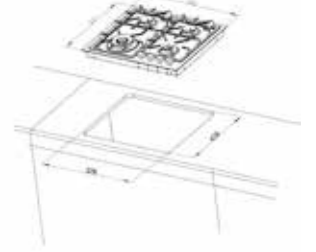

- ▲ 产品尺寸(LxW;mm) 880x 520
- ▲ 挖孔尺寸(LxW;mm) 850 x 486
- ▲ 点火方式 强电点火
- ▲ 面板材质 钢化玻璃
- ▲ 锅架材质 铸铁
- ▲ 熄火保护 带熄火保护
- ▲ 燃烧效率(%) ≥62%
- ▲ 气源类型 天然气 / 液化气
- ▲ 炉头功率(MJ/h) 大炉头: 1*14.4
  中炉头: 1*10.8
  小炉头: 2*6.3
  微小炉头: 1*3.6
- ▲ 额定压力(kPa) 1
- ▲ 毛/净重(KG) 23.3/21

- ▲ 产品尺寸(LxW;mm) 870 x 510
- ▲ 挖孔尺寸(LxW;mm) 850 x 486
- ▲ 点火方式 强电点火
- ▲ 面板材质 304不锈钢
- ▲ 锅架材质 铸铁
- ▲ 熄火保护 带熄火保护
- ▲ 燃烧效率(%) ≥62%
- ▲ 气源类型 天然气 / 液化气
- ▲ 炉头功率(MJ/h) 大炉头: 1*14.4
  中炉头: 1*10.8
  小炉头: 2*6.3
  微小炉头: 1*3.6
- ▲ 额定压力(kPa) 1
- ▲ 毛/净重(KG) 19 / 17.5

New

- ▲ 产品尺寸(LxW;mm) 870x 510
- ▲ 挖孔尺寸(LxW;mm) 700 x 400
- ▲ 点火方式 电池点火
- ▲ 面板材质 钢化玻璃
- ▲ 锅架材质 冷轧钢板
- ▲ 熄火保护 带熄火保护
- ▲ 燃烧效率(%) ≥68%
- ▲ 气源类型 天然气 / 液化气
- ▲ 炉头功率(MJ/h) 大炉头: 2*18.72
  小炉头: 2*7.2
- ▲ 额定压力(kPa) 1
- ▲ 毛/净重(KG) 20/18.5

New

- ▲ 产品尺寸(LxW;mm) 600 x 510
- ▲ 挖孔尺寸(LxW;mm) 560 x 470
- ▲ 点火方式 强电点火
- ▲ 面板材质 钢化玻璃
- ▲ 锅架材质 铸铁
- ▲ 熄火保护 带熄火保护
- ▲ 燃烧效率(%) ≥62%
- ▲ 气源类型 天然气 / 液化气
- ▲ 炉头功率(MJ/h) 大炉头: 1*14.4
  小炉头: 1*6.3
  微小炉头: 1*3.6
- ▲ 额定压力(kPa) 1
- ▲ 毛/净重(KG) 16.7 / 14.6

- ▲ 产品尺寸(LxW;mm) 870 x 510
- ▲ 挖孔尺寸(LxW;mm) 850 x 486
- ▲ 点火方式 强电点火
- ▲ 面板材质 304不锈钢
- ▲ 锅架材质 铸铁
- ▲ 熄火保护 带熄火保护
- ▲ 燃烧效率(%) ≥62%
- ▲ 气源类型 天然气 / 液化气
- ▲ 炉头功率(MJ/h) 大炉头: 2*14.4
  小炉头: 1*6.3
- ▲ 额定压力(kPa) 1
- ▲ 毛/净重(KG) 18/16.5

- ▲ 产品尺寸(LxW;mm) 600 x 510
- ▲ 挖孔尺寸(LxW;mm) 578 x 478
- ▲ 点火方式 强电点火
- ▲ 面板材质 304不锈钢
- ▲ 锅架材质 铸铁
- ▲ 熄火保护 带熄火保护
- ▲ 燃烧效率(%) ≥62%
- ▲ 气源类型 天然气 / 液化气
- ▲ 炉头功率(MJ/h) 大炉头: 1*14.4
  小炉头: 2*6.3
  微小炉头: 1*3.6
- ▲ 额定压力(kPa) 1
- ▲ 毛/净重(KG) 14/ 12.5

S46038A

德意大火力嵌入式灶具

大火够猛 小火够稳