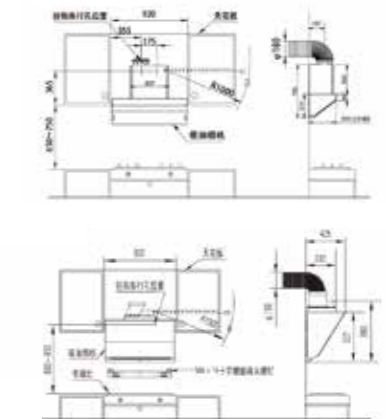

900mm侧吸油烟机 智能升降导烟板系列油烟机

保修年限：油烟机2年 / 马达10年

- ▲ 高档黑色玻璃屏幕，机械旋钮
- ▲ 导烟板滤网设计，高效导油腔
- ▲ 专利防油屏，特氟龙涂层技术

▲ 最大排风量 (m³/hr)	1,090
▲ 最大风压 (Pa)	400
▲ 噪声 (声压级; dB)	54
▲ 整机功率 (W)	202
▲ 毛/净重 (KG)	17.5/13.8