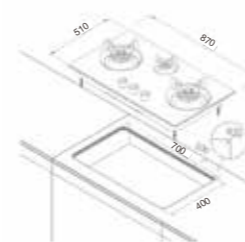

S58668A (5眼 不锈钢)

- ▲ 产品尺寸(LxW;mm) 870 x 510
- ▲ 挖孔尺寸(LxW;mm) 850 x 486
- ▲ 点火方式 强电点火
- ▲ 面板材质 304不锈钢
- ▲ 锅架材质 铸铁
- ▲ 熄火保护 带熄火保护
- ▲ 燃烧效率(%) ≥62%
- ▲ 气源类型 天然气 / 液化气
- ▲ 炉头功率(MJ/h) 大炉头: 1*14.4
中炉头: 1*10.8
小炉头: 2*6.3
微小炉头: 1*3.6
- ▲ 额定压力(kPa) 1
- ▲ 毛/净重(KG) 19 / 17.5

SE313S (3眼 钢化玻璃)

New

- ▲ 产品尺寸(LxW;mm) 870x 510
- ▲ 挖孔尺寸(LxW;mm) 700 x 400
- ▲ 点火方式 电池点火
- ▲ 面板材质 钢化玻璃
- ▲ 锅架材质 冷轧钢板
- ▲ 熄火保护 带熄火保护
- ▲ 燃烧效率(%) ≥68%
- ▲ 气源类型 天然气 / 液化气
- ▲ 炉头功率(MJ/h) 大炉头: 2*18.72
小炉头: 2*7.2
- ▲ 额定压力(kPa) 1
- ▲ 毛/净重(KG) 20/18.5

S46036B (4眼 钢化玻璃)

New

- ▲ 产品尺寸(LxW;mm) 600 x 510
- ▲ 挖孔尺寸(LxW;mm) 560 x 470
- ▲ 点火方式 强电点火
- ▲ 面板材质 钢化玻璃
- ▲ 锅架材质 铸铁
- ▲ 熄火保护 带熄火保护
- ▲ 燃烧效率(%) ≥62%
- ▲ 气源类型 天然气 / 液化气
- ▲ 炉头功率(MJ/h) 大炉头: 1*14.4
小炉头: 1*6.3
微小炉头: 1*3.6
- ▲ 额定压力(kPa) 1
- ▲ 毛/净重(KG) 16.7 / 14.6

SE313S

S38628A

S38628A (3眼 不锈钢)

- ▲ 产品尺寸(LxW;mm) 870 x 510
- ▲ 挖孔尺寸(LxW;mm) 850 x 486
- ▲ 点火方式 强电点火
- ▲ 面板材质 304不锈钢
- ▲ 锅架材质 铸铁
- ▲ 熄火保护 带熄火保护
- ▲ 燃烧效率(%) ≥62%
- ▲ 气源类型 天然气 / 液化气
- ▲ 炉头功率(MJ/h) 大炉头: 2*14.4
小炉头: 1*6.3
- ▲ 额定压力(kPa) 1
- ▲ 毛/净重(KG) 18/16.5