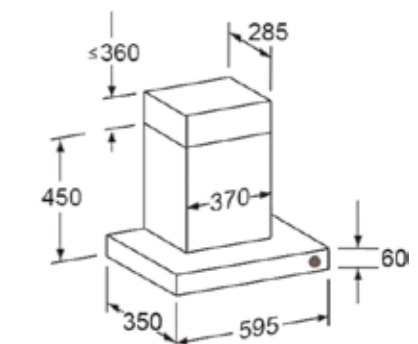

600mm 小德意'吸霸王'系列油烟机

保修年限：油烟机2年 / 马达10年