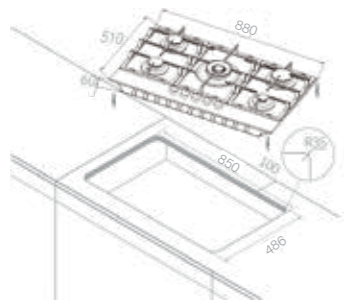

S58668A (5眼 不锈钢)

- ▲ 产品尺寸(LxW;mm) 870 x 510
- ▲ 挖孔尺寸(LxW;mm) 850 x 486
- ▲ 点火方式 强电点火
- ▲ 面板材质 304不锈钢
- ▲ 锅架材质 铸铁
- ▲ 熄火保护 带熄火保护
- ▲ 燃烧效率(%) ≥62%
- ▲ 气源类型 天然气 / 液化气
- ▲ 炉头功率(MJ/h) 大炉头: 1*14.4
中炉头: 1*10.8
小炉头: 2*6.3
微小炉头: 1*3.6
- ▲ 额定压力(kPa) 1
- ▲ 毛/净重(KG) 19 / 17.5