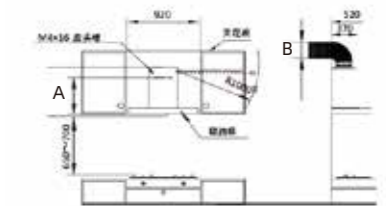

900mm T型油烟机 穹顶式智能增压系列油烟机

保修年限：油烟机2年 / 马达10年

A: 576 (HT90Q8)
600 (HT9085/HT9086)
540 (HT9035P/HT9091P)
B: 190 (HT90Q8/HT9035P/HT9091P)
180 (HT9085/HT9086)