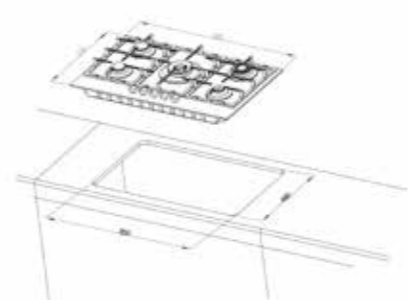

S58668A (5眼 不锈钢)

- ▲ 产品尺寸(LxW;mm) 870 x 510
- ▲ 挖孔尺寸(LxW;mm) 850 x 486
- ▲ 点火方式 强电点火
- ▲ 面板材质 304不锈钢
- ▲ 锅架材质 铸铁
- ▲ 熄火保护 带熄火保护
- ▲ 燃烧效率(%) ≥62%
- ▲ 气源类型 天然气 / 液化气
- ▲ 炉头功率(MJ/h) 大炉头: 1*14.4
中炉头: 1*10.8
小炉头: 2*6.3
微小炉头: 1*3.6
- ▲ 额定压力(kPa) 1
- ▲ 毛/净重(KG) 19 / 17.5